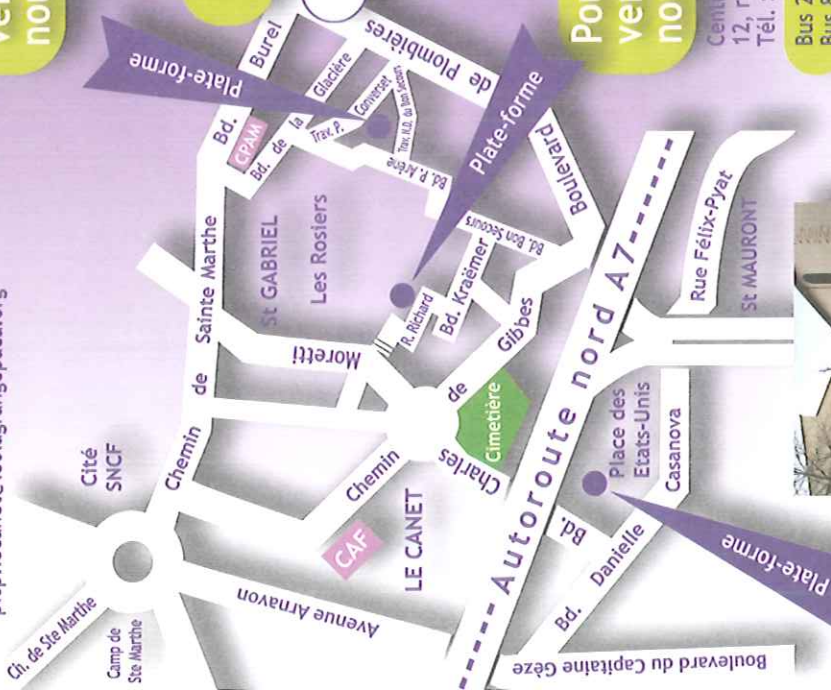

Pour nous contacter

PFSP Panier et Canet
11-13, rue Caisserie - 13002 Marseille
Tél.: 04 91 13 21 91 - Fax : 04 91 13 21 95
pfsp.lecanet@leolagrangepaca.org

Pour venir nous voir

Centre d'Animation Bon Secours
Maison de la Démocratie
Trax. Paul Converset
13014 Marseille - Tél. : 04 91 64 70 19

Bus 28 : Moretti Gibbes
Bus 89 : St Gabriel

Pour venir nous voir

Maison des Associations et du Citoyen
du Canet
1, Place des Etats-Unis - 13014 Marseille
Tél.: 04 91 48 83 04

Bus 28, 38 : Place des Etats-Unis